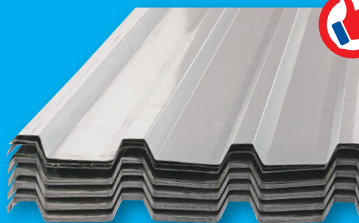

CHAMPION ROLLER TRAY SET
SKU: 303990
59.95

IBR
0.3 FH/0.686m
ISQ550
4.8m
SKU: 302228
6.0m
SKU: 302230

349.95
369.95

SABS TIMBER
Per Length
38 x 38
3.6m
SKU: 17136

41.95
38 x 114
4.8m
SKU: 19148
144.95

CHAMPION TILE ADHESIVE
20kg
SKU: 307612